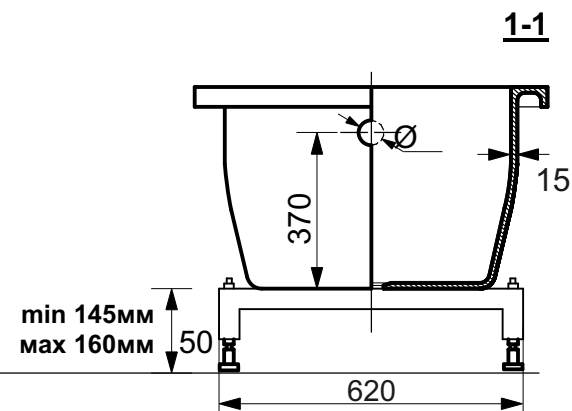

ESTET

*г. Кострома, ул. Московская д. 105
тел. 8 (4942) 33 61 71*

ВАННА "ЛАУРА" 1700X700 МАХ

ПРОИЗВОДСТВО ИЗДЕЛИЙ ИЗ ЛИТЬЕВОГО МРАМОРА

**Допустимое отклонение линейных размеров ± 5мм*

ООО «ЭСТЕТ»