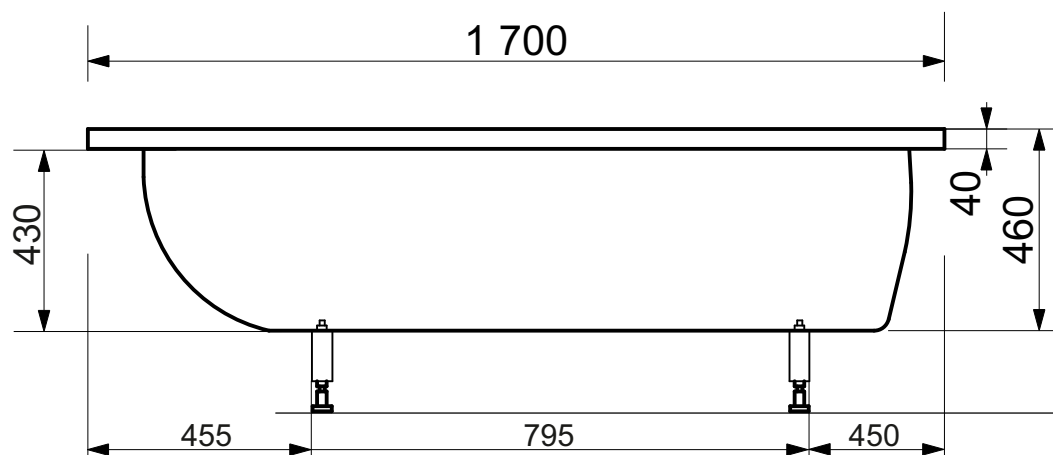

ESTET

*г. Кострома, ул. Московская д. 105
тел. 8 (4942) 33 61 71*

ВАННА "ЛАУРА" 1700X700 МАХ

ПРОИЗВОДСТВО ИЗДЕЛИЙ ИЗ ЛИТЬЕВОГО МРАМОРА

**Допустимое отклонение линейных размеров ± 5мм*

ООО «ЭСТЕТ»