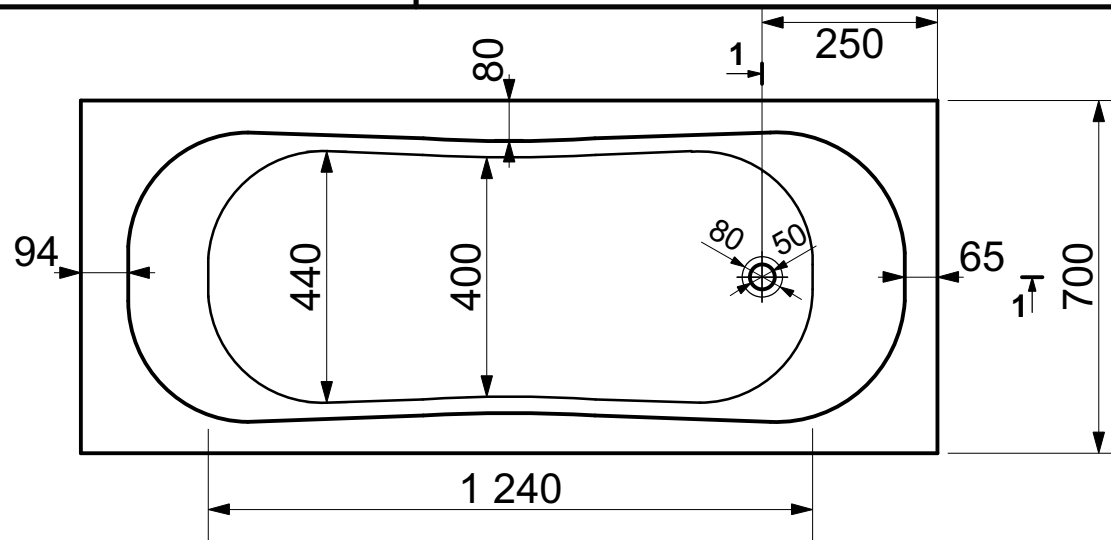

ESTET

*г. Кострома, ул. Московская д. 105
тел. 8 (4942) 33 61 71*

ВАННА "ЛАУРА" 1700X700 МАХ

ПРОИЗВОДСТВО ИЗДЕЛИЙ ИЗ ЛИТЬЕВОГО МРАМОРА

**Допустимое отклонение линейных размеров ± 5мм*

ООО «ЭСТЕТ»